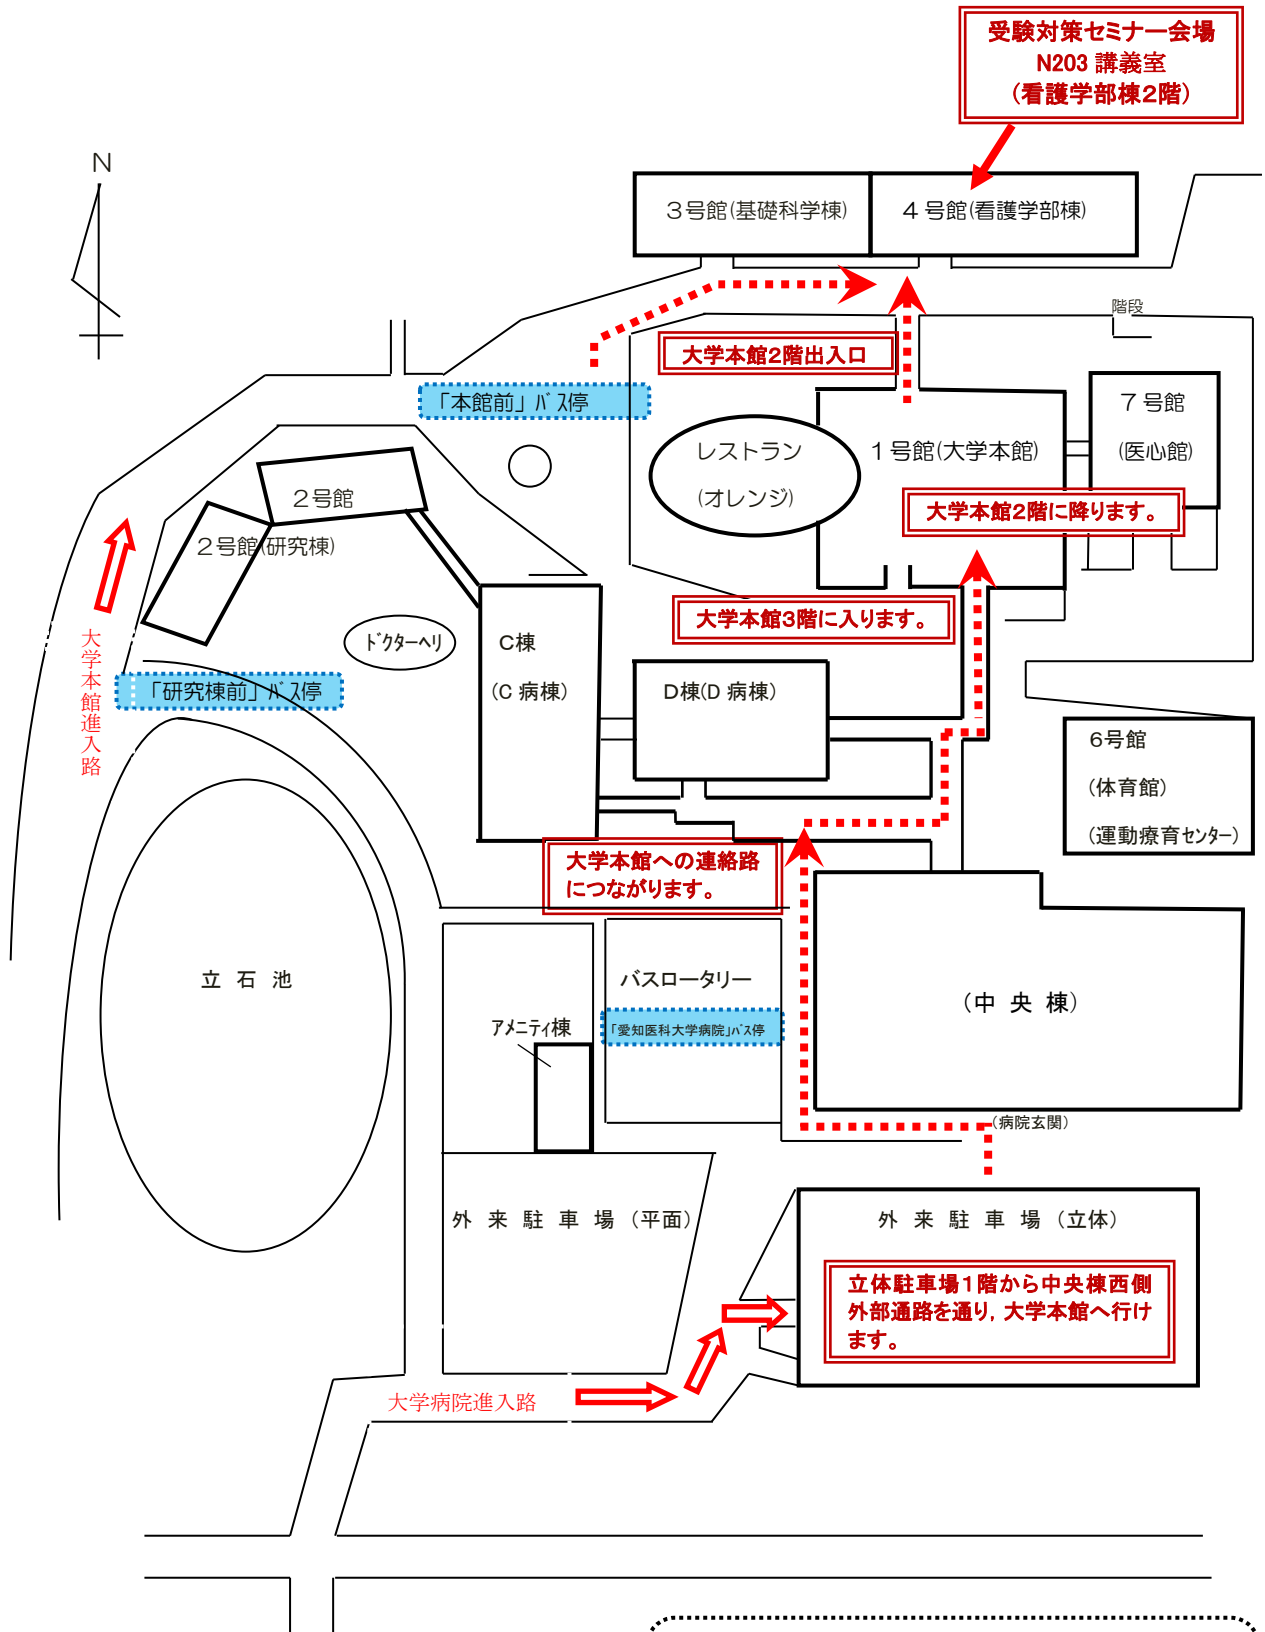

愛知医科大学構内案内図

- ※ お車でのお越しの方は、外来駐車場をご利用いただき、講義室で駐車券をご提示ください。
- ※ 名鉄バスをご利用の方は、「本館前」でお降りください。